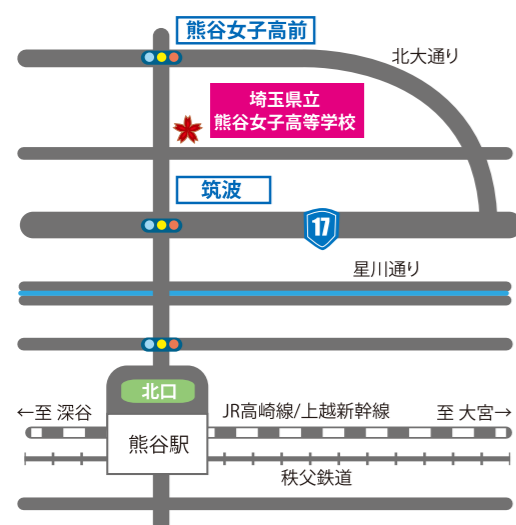

★オンライン学校説明会

本校ホームページにて動画配信中。
校長あいさつ、部活動紹介、学校概要の
説明など、続々更新予定。

★学校見学ツアー

全5回 いづれも土曜日11:50～
(本校ホームページより申し込み制)
今年度は学校概要の説明は全てHP上で
動画配信させていただきます。
学校見学ツアーは授業見学、部活動見学
個別相談(希望制)を予定しております。

9月19日・10月24日・11月7日
11月21日・1月30日

●JR高崎線熊谷駅より徒歩7分

いずれも変更の可能性がありますので
本校ホームページにて随時ご確認ください。

★北部地区進学フェア

9月26日(土) 場所:深谷ビッグタートル

★彩の国進学フェア

9月27日(日) 場所:獨協大学

★鈴懸祭 文化の部

★鈴懸祭 体育の部