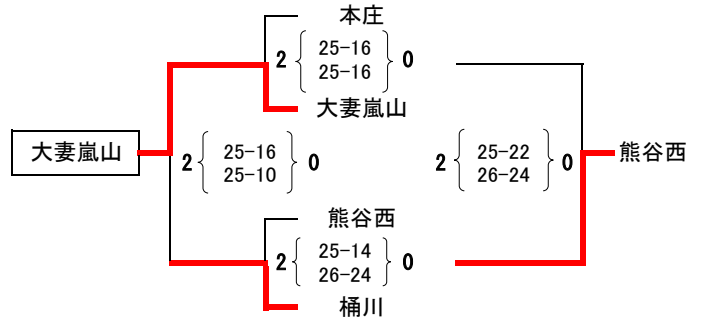

令和2年度 埼玉県高等学校バレーボール北部支部技術講習会一年生の部 女子競技記録

期 日 : 令和2年9月26日(土)・9月27日(日)
 会 場 : 鴻巣女子高校、北本高校、寄居城北高校

【第1日目】

鴻巣女子高校会場

A	深谷第一	鴻巣女子	深谷	勝	敗	総得失 セット差	総得失点	順位
深谷第一	○	○	○	2	0	4	2.3 100 44	1
鴻巣女子	×	○	○	1	1	0	1.0 77 80	2
深谷	×	×	○	0	2	-4	0.47 47 100	3

北本高校会場

C	秩父	深谷商業	熊商・滑川・桶西	勝	敗	総得失 セット差	総得失点	順位
秩父	○	○	○	1	1	1	1.0 118 116	2
深谷商業	○	○	○	2	0	3	1.4 122 86	1
熊商・滑川・桶西	×	×	○	0	2	-4	0.6 62 100	3

寄居城北高校会場

E	寄居城北	小川	秩父農工科学	勝	敗	総得失 セット差	総得失点	順位
寄居城北	○	○	○	0	2	-4	0.4 43 100	3
小川	○	○	○	2	0	4	1.5 103 70	1
秩父農工科学	○	○	○	1	1	0	1.3 96 72	2