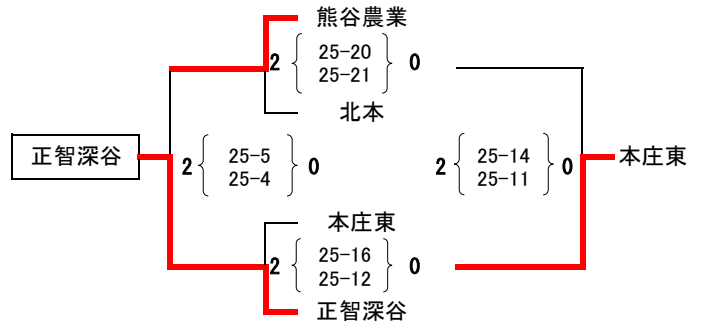

令和2年度 埼玉県高等学校バレーボール北部支部技術講習会一年生の部 女子競技記録

期 日 : 令和2年9月26日(土)・9月27日(日)
 会 場 : 鴻巣女子高校、北本高校、寄居城北高校

【第1日目】

鴻巣女子高校会場

A	深谷第一	鴻巣女子	深谷	勝	敗	総得失 セット差	総得失点	順位
深谷第一	○	○	○	2	0	4	2.3 100 44	1
鴻巣女子	×	○	○	1	1	0	1.0 77 80	2
深谷	×	×	○	0	2	-4	0.47 47 100	3

北本高校会場

C	秩父	深谷商業	熊商・滑川・桶西	勝	敗	総得失 セット差	総得失点	順位
秩父	○	○	○	1	1	1	1.0 118 116	2
深谷商業	○	○	○	2	0	3	1.4 122 86	1
熊商・滑川・桶西	×	×	○	0	2	-4	0.6 62 100	3

寄居城北高校会場

E	寄居城北	小川	秩父農工科学	勝	敗	総得失 セット差	総得失点	順位
寄居城北	○	○	○	0	2	-4	0.4 43 100	3
小川	○	○	○	2	0	4	1.5 103 70	1
秩父農工科学	○	○	○	1	1	0	1.3 96 72	2