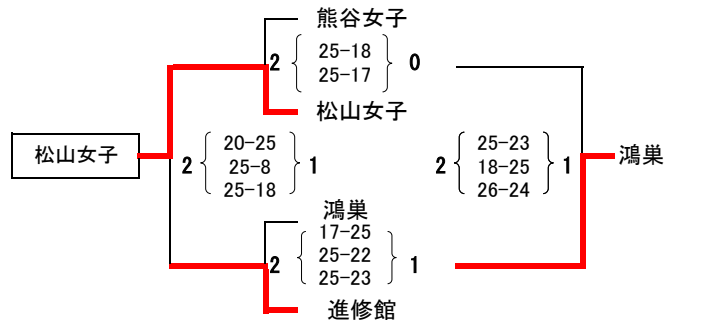

令和2年度 埼玉県高等学校バレーボール北部支部技術講習会一年生の部 女子競技記録

期 日 : 令和2年9月26日(土)・9月27日(日)
 会 場 : 鴻巣女子高校、北本高校、寄居城北高校

【第1日目】

鴻巣女子高校会場

A	深谷第一	鴻巣女子	深谷	勝	敗	総得失 セット差	総得失点	順位
深谷第一	○	○	○	2	0	4	2.3 100 44	1
鴻巣女子	×	○	○	1	1	0	1.0 77 80	2
深谷	×	×	○	0	2	-4	0.47 47 100	3

北本高校会場

C	秩父	深谷商業	熊商・滑川・桶西	勝	敗	総得失 セット差	総得失点	順位
秩父	○	○	○	1	1	1	1.0 118 116	2
深谷商業	○	○	○	2	0	3	1.4 122 86	1
熊商・滑川・桶西	×	×	○	0	2	-4	0.6 62 100	3

寄居城北高校会場

E	寄居城北	小川	秩父農工科学	勝	敗	総得失 セット差	総得失点	順位
寄居城北	○	○	○	0	2	-4	0.4 43 100	3
小川	○	○	○	2	0	4	1.5 103 70	1
秩父農工科学	○	○	○	1	1	0	1.3 96 72	2